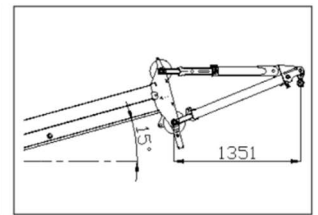

5730 x 1450 x 2040 mm

4750 x 4750 mm

7500 kg

17,8 m

27,5 m

| | |
|---|------------------|
|  | Kubota V1505-E3B |
|  | 26,2KW 35,6PS |
|  | 400 V / 11 kW |

| | |
|---|---|
|  | 1500 kg 125 m - Ø 10 mm 30/50 m/min |
|---|---|

 6800 kg

 0,72 kg/cm²

 1450 mm - 2050 mm

 1,6/3,1 km/h

 20°

Hauptausleger

- 100%
- 360°
- 2000 kg

Pick & Carry

Windenmodus mit JIB1500.3HL

- 100%
- 360°
- 1500 kg
- Winde

Winde

Haken

Rangier-Position

Hakenmodus mit JIB1500.3HL

- 100%
- 360°
- 1500 kg
- Haken

- 1500 kg
- 1000 kg
- 800 kg
- 500 kg

Hakenmodus mit JIB3500G

Haken (3,5 t)

- 100%
- 360°
- 1500 kg
- Haken / Winde

Wir heben ihre Leistung.

Pfalzlift Haßloch
Langgasse 93, 67454 Haßloch
Telefon: +49 6324 80577
Telefax: +49 6324 5930025
info@pfalzlift.de
www.pfalzlift.de