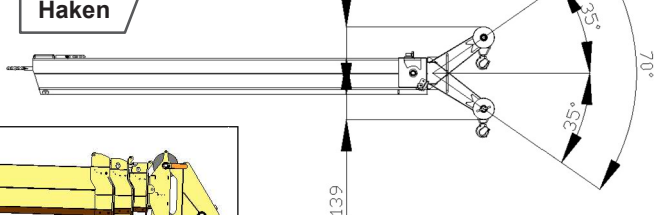

Windenmodus mit JIB1500.3HL

- 100%
- 360°
- 1500 kg
- Winde

Winde

Haken

Rangier-Position

Hakenmodus mit JIB1500.3HL

- 100%
- 360°
- 1500 kg
- Haken

- 1500 kg
- 1000 kg
- 800 kg
- 500 kg