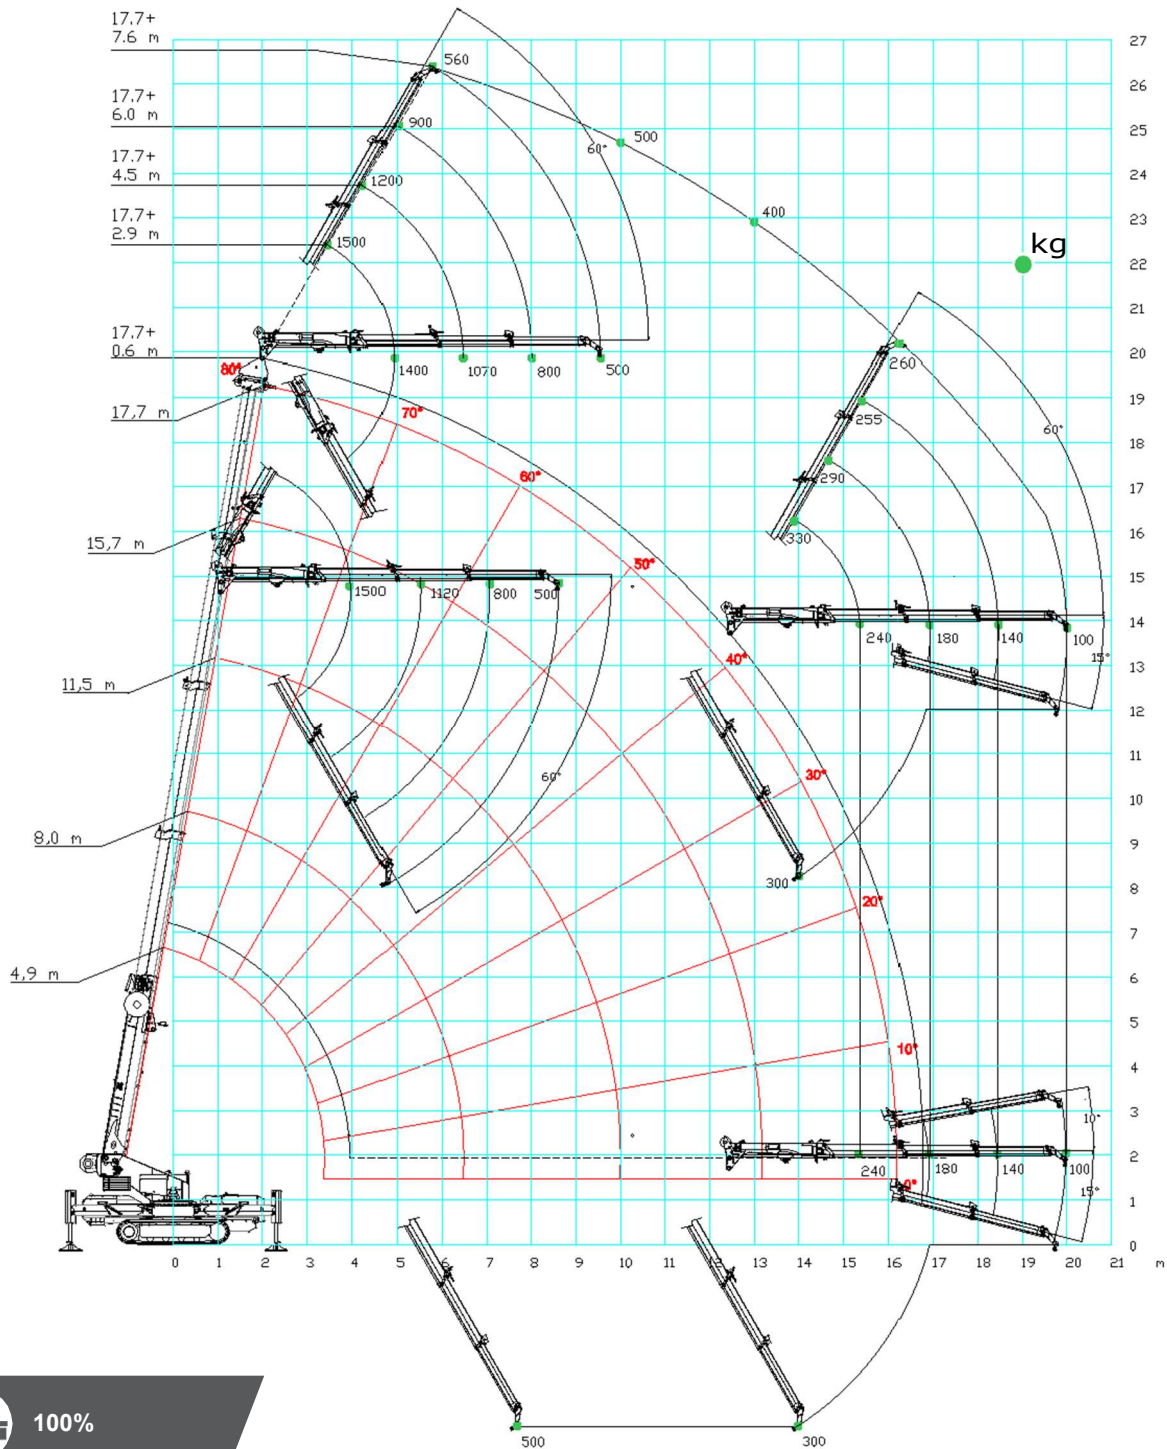

Hakenmodus mit JIB1500.3HL

- 100%
- 360°
- 1500 kg
- Haken