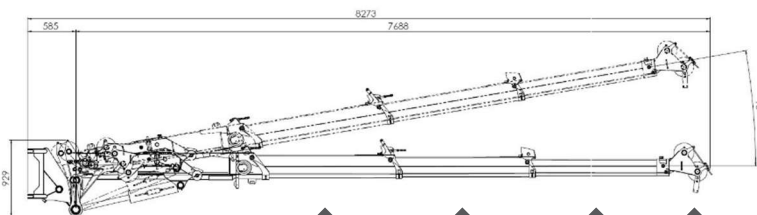

5730 x 1450 x 2040 mm

4750 x 4750 mm

7500 kg

17,8 m

27,5 m

| | |
|---|------------------|
|  | Kubota V1505-E3B |
|  | 26,2KW 35,6PS |
|  | 400 V / 11 kW |

| | |
|---|---|
|  | 1500 kg 125 m - Ø 10 mm 30/50 m/min |
|---|---|

 6800 kg

 0,72 kg/cm²

 1450 mm - 2050 mm

 1,6/3,1 km/h

 20°

Hauptausleger

- 100%
- 360°
- 2000 kg

Pick & Carry

Windenmodus mit JIB1500.3HL

- 100%
- 360°
- 1500 kg
- Winde

Winde

Haken

Rangier-Position

Hakenmodus mit JIB1500.3HL

- 100%
- 360°
- 1500 kg
- Haken

- 1500 kg
- 1000 kg
- 800 kg
- 500 kg