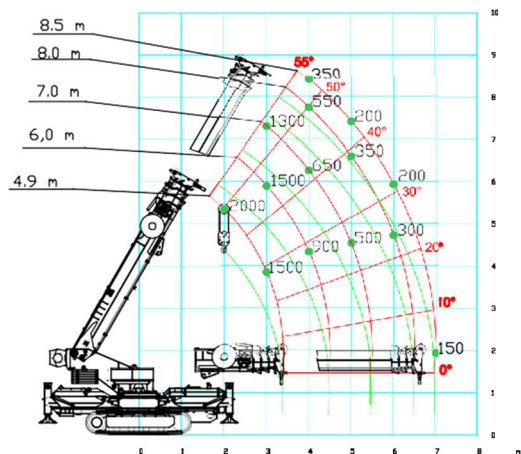

5730 x 1450 x 2040 mm

4750 x 4750 mm

7500 kg

17,8 m

27,5 m

| | |
|---|------------------|
|  | Kubota V1505-E3B |
|  | 26,2KW 35,6PS |
|  | 400 V / 11 kW |

| | |
|---|---|
|  | 1500 kg 125 m - Ø 10 mm 30/50 m/min |
|---|---|

 6800 kg

 0,72 kg/cm²

 1450 mm - 2050 mm

 1,6/3,1 km/h

 20°

Hauptausleger

- 100%
- 360°
- 2000 kg

Pick & Carry