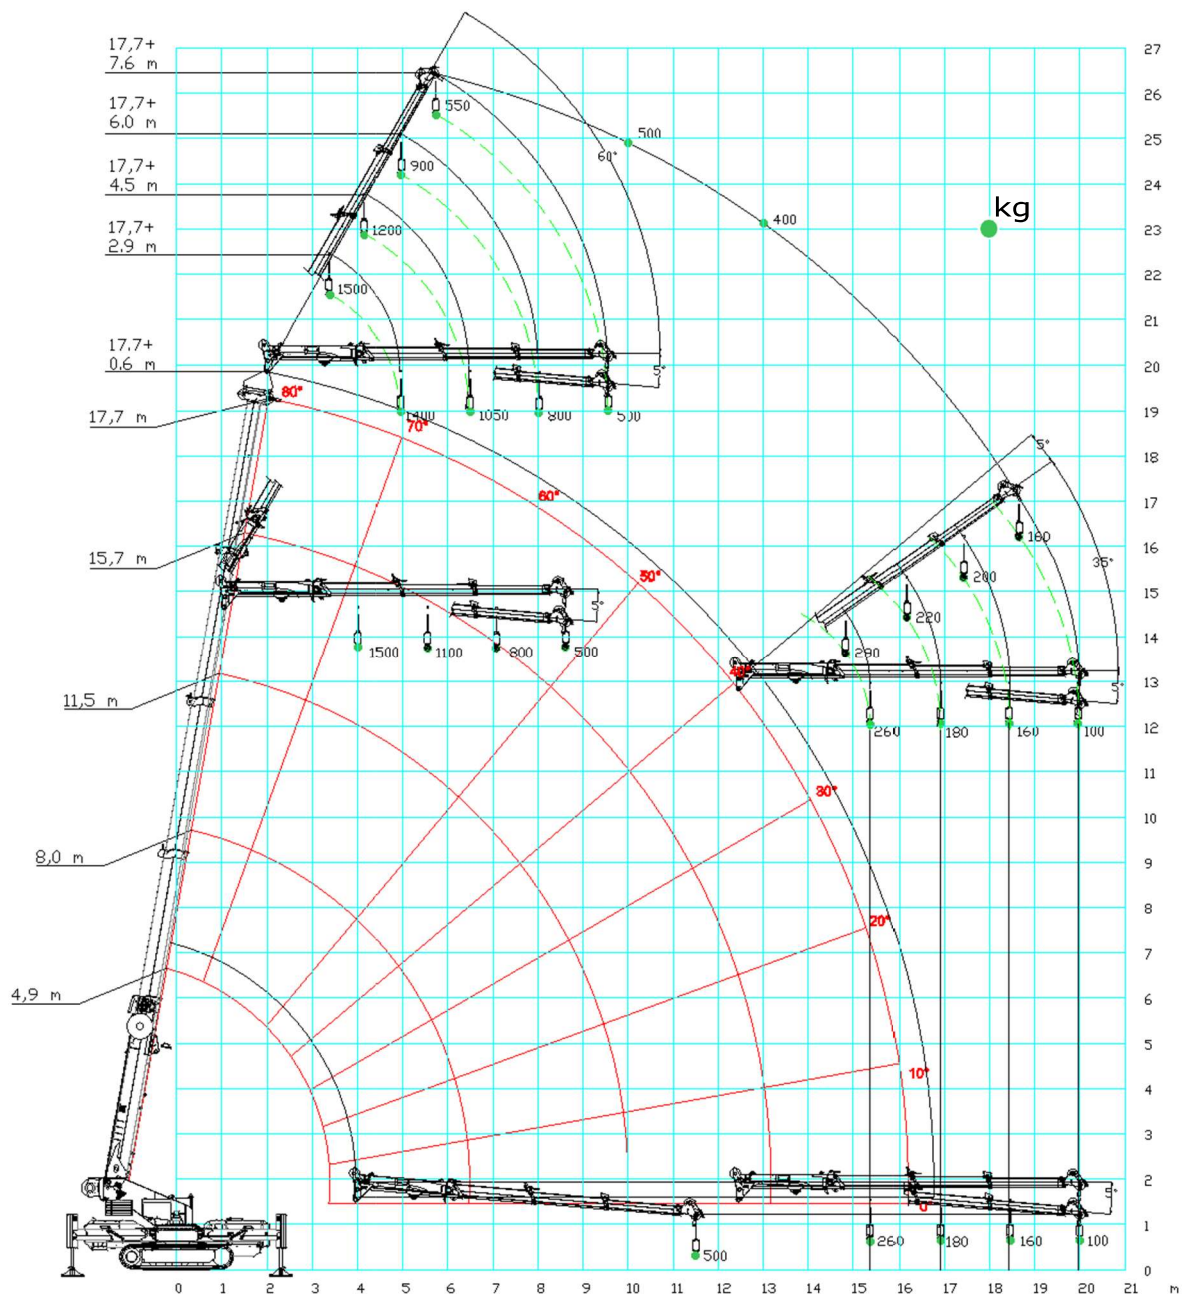

Windenmodus mit JIB1500.3HL