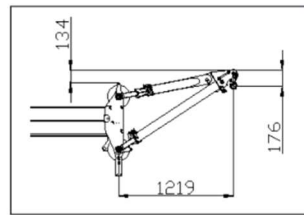

Haken (3,5 t)

- 100%
- 360°
- 1500 kg
- Haken / Winde