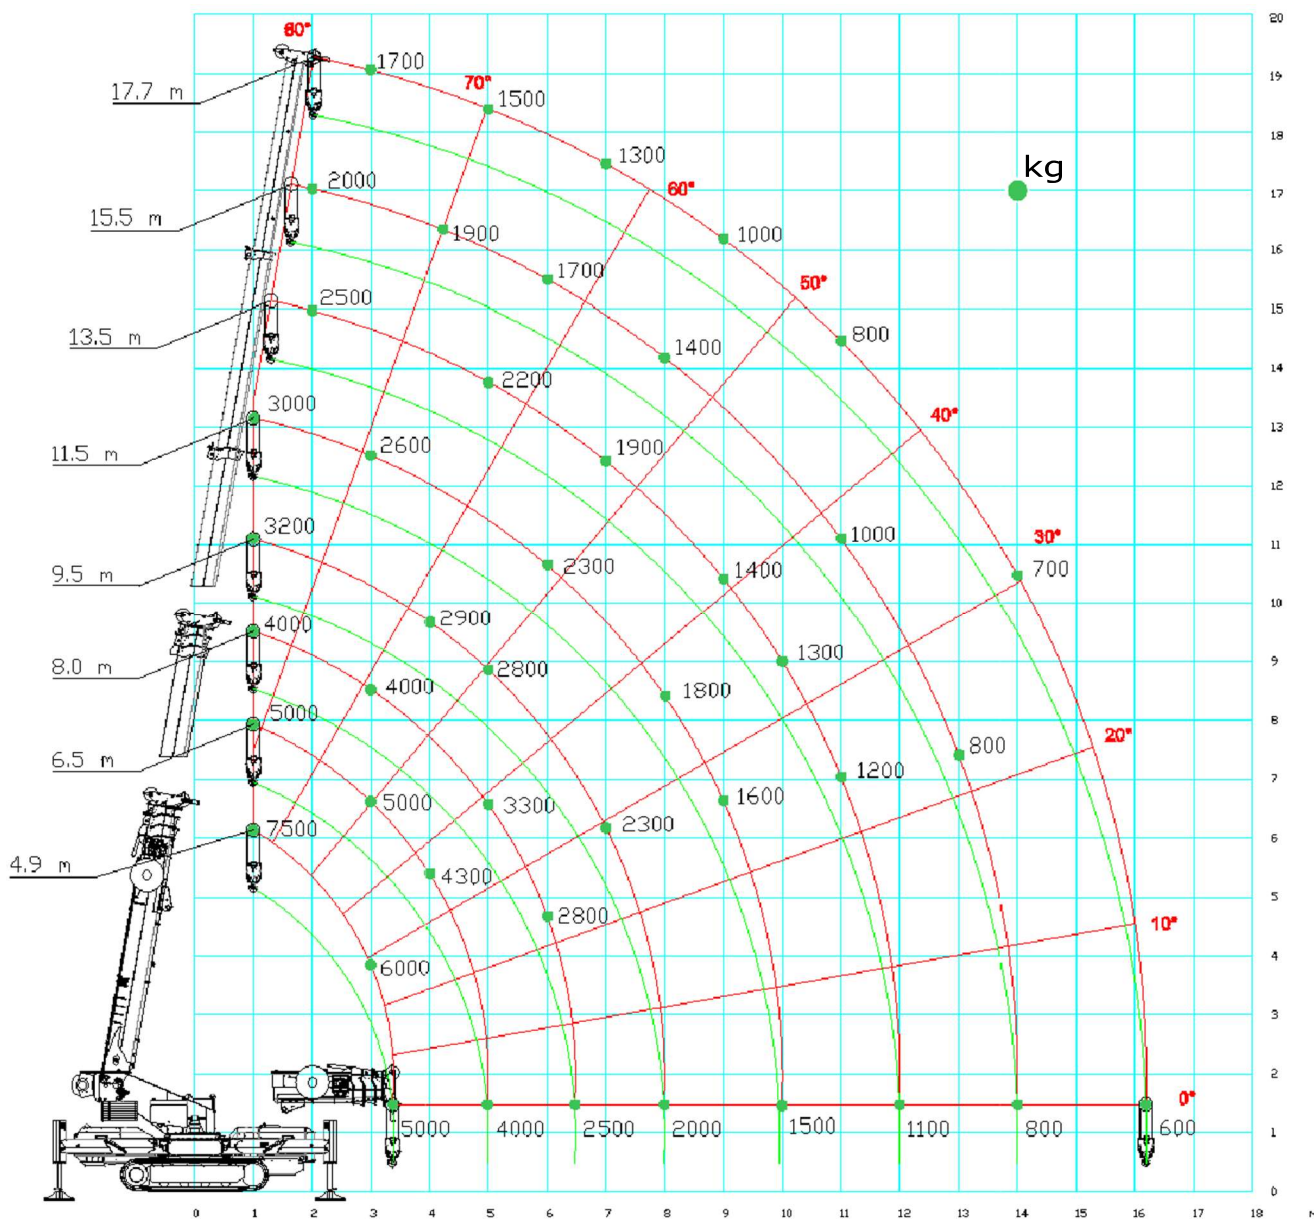

5730 x 1450 x 2040 mm

4750 x 4750 mm

7500 kg

17,8 m

27,5 m

| | |
|---|------------------|
|  | Kubota V1505-E3B |
|  | 26,2KW 35,6PS |
|  | 400 V / 11 kW |

| | |
|---|---|
|  | 1500 kg 125 m - Ø 10 mm 30/50 m/min |
|---|---|

 6800 kg

 0,72 kg/cm²

 1450 mm - 2050 mm

 1,6/3,1 km/h

 20°

Hauptausleger

- 100%
- 360°
- 2000 kg

Pick & Carry