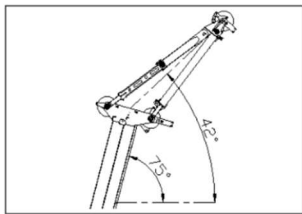

Windenmodus mit JIB1500.3HL

- 100%
- 360°
- 1500 kg
- Winde

Winde

Haken

Rangier-Position

Hakenmodus mit JIB1500.3HL

- 100%
- 360°
- 1500 kg
- Haken

- 1500 kg
- 1000 kg
- 800 kg
- 500 kg

Hakenmodus mit JIB3500G

Haken (3,5 t)

- 100%
- 360°
- 1500 kg
- Haken / Winde

Wir heben ihre Leistung.

Pfalzlift Haßloch
Langgasse 93, 67454 Haßloch
Telefon: +49 6324 80577
Telefax: +49 6324 5930025
info@pfalzlift.de
www.pfalzlift.de