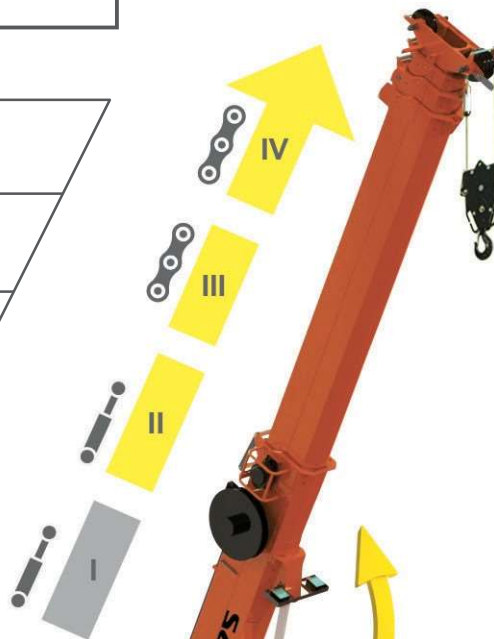

SPX1275

| | | |
|---|--|--|
|  | SPX1275 |  6800 |
|  | Abnehmbares Gewicht | 1500 |
|  | 8T-D10 | 60 |
|  | PP400-11DV | 105 |
|  | JIB3500G JIB1500.3HL JIB1500.1FL | 60 480 265 |

Inklusive hydraulisch verstellbares Kettenfahrwerk

5730 x 1450 x 2040 mm

4750 x 4750 mm

7500 kg

17,8 m

27,5 m

| | |
|---|------------------|
|  | Kubota V1505-E3B |
|  | 26,2KW 35,6PS |
|  | 400 V / 11 kW |

| | |
|---|---|
|  | 1500 kg 125 m - Ø 10 mm 30/50 m/min |
|---|---|