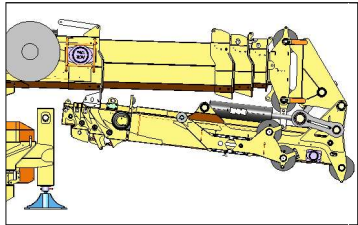

Windenmodus mit JIB1500.3HL

- 100%
- 360°
- 1500 kg
- Winde

Winde

Haken

Rangier-Position

Hakenmodus mit JIB1500.3HL

- 100%
- 360°
- 1500 kg
- Haken

- 1500 kg
- 1000 kg
- 800 kg
- 500 kg

Hakenmodus mit JIB3500G

Haken (3,5 t)

- 100%
- 360°
- 1500 kg
- Haken / Winde

Wir heben ihre Leistung.

Pfalzlift Haßloch
Langgasse 93, 67454 Haßloch
Telefon: +49 6324 80577
Telefax: +49 6324 5930025
info@pfalzlift.de
www.pfalzlift.de