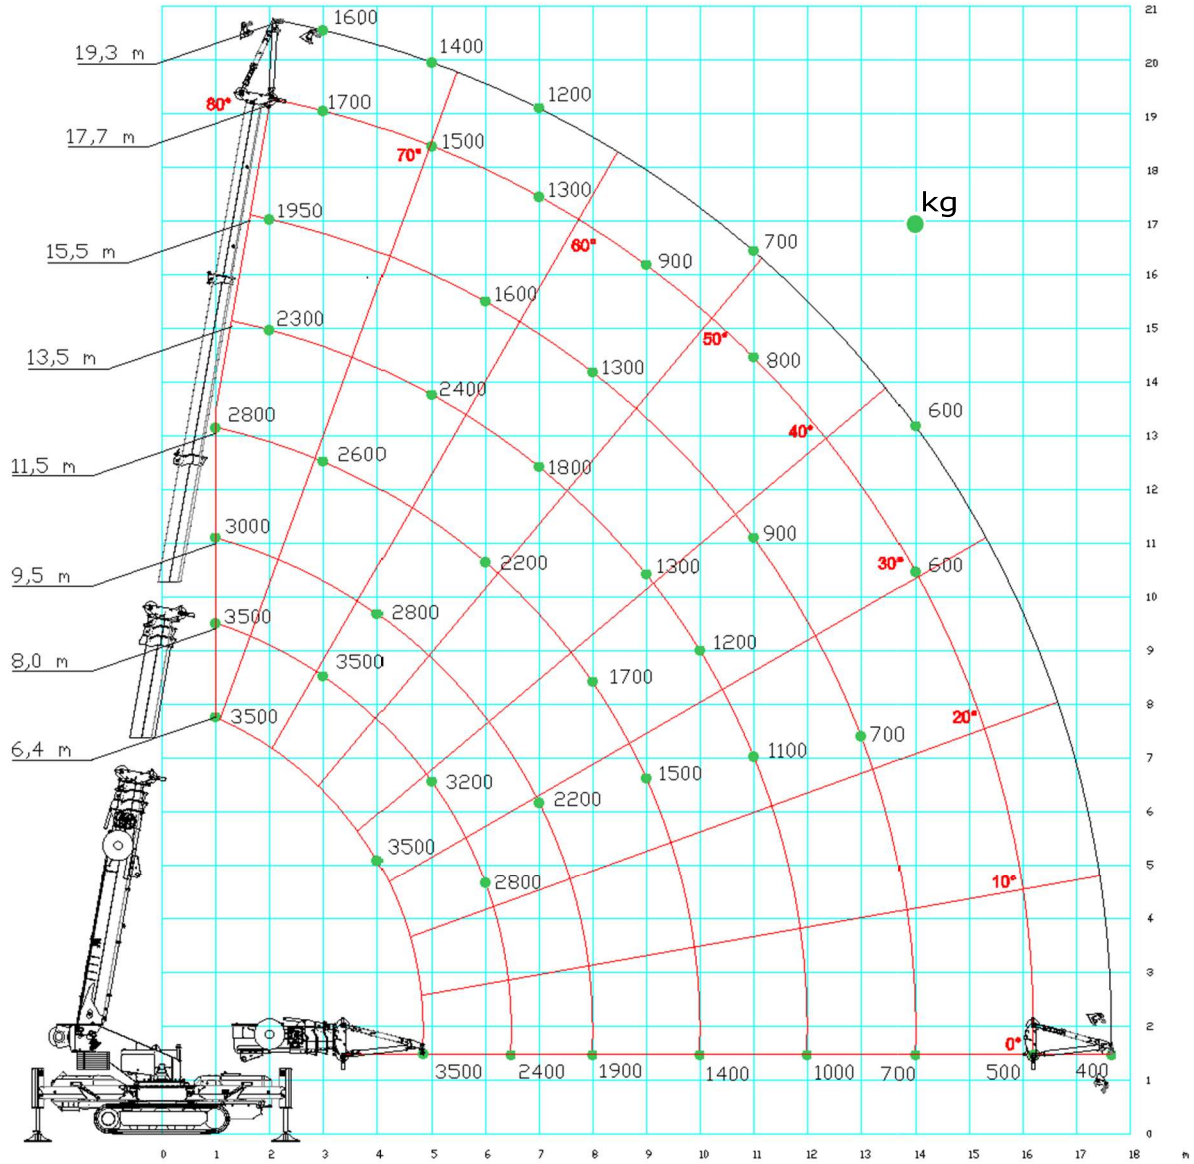

Hakenmodus mit JIB3500G