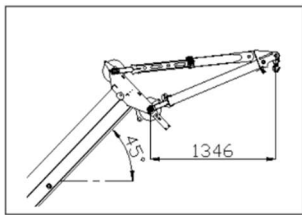

5730 x 1450 x 2040 mm

4750 x 4750 mm

7500 kg

17,8 m

27,5 m

| | |
|---|------------------|
|  | Kubota V1505-E3B |
|  | 26,2KW 35,6PS |
|  | 400 V / 11 kW |

| | |
|---|---|
|  | 1500 kg 125 m - Ø 10 mm 30/50 m/min |
|---|---|

 6800 kg

 0,72 kg/cm²

 1450 mm - 2050 mm

 1,6/3,1 km/h

 20°

Hauptausleger

- 100%
- 360°
- 2000 kg

Pick & Carry

Windenmodus mit JIB1500.3HL

- 100%
- 360°
- 1500 kg
- Winde

Winde

Haken

Rangier-Position

Hakenmodus mit JIB1500.3HL

- 100%
- 360°
- 1500 kg
- Haken

- 1500 kg
- 1000 kg
- 800 kg
- 500 kg

Hakenmodus mit JIB3500G

Haken (3,5 t)

- 100%
- 360°
- 1500 kg
- Haken / Winde

Wir heben ihre Leistung.

Pfalzlift Haßloch
Langgasse 93, 67454 Haßloch
Telefon: +49 6324 80577
Telefax: +49 6324 5930025
info@pfalzlift.de
www.pfalzlift.de