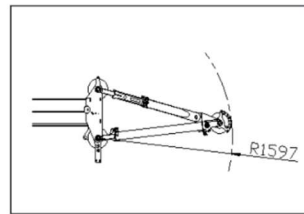

Haken (3,5 t)

- 100%
- 360°
- 1500 kg
- Haken / Winde